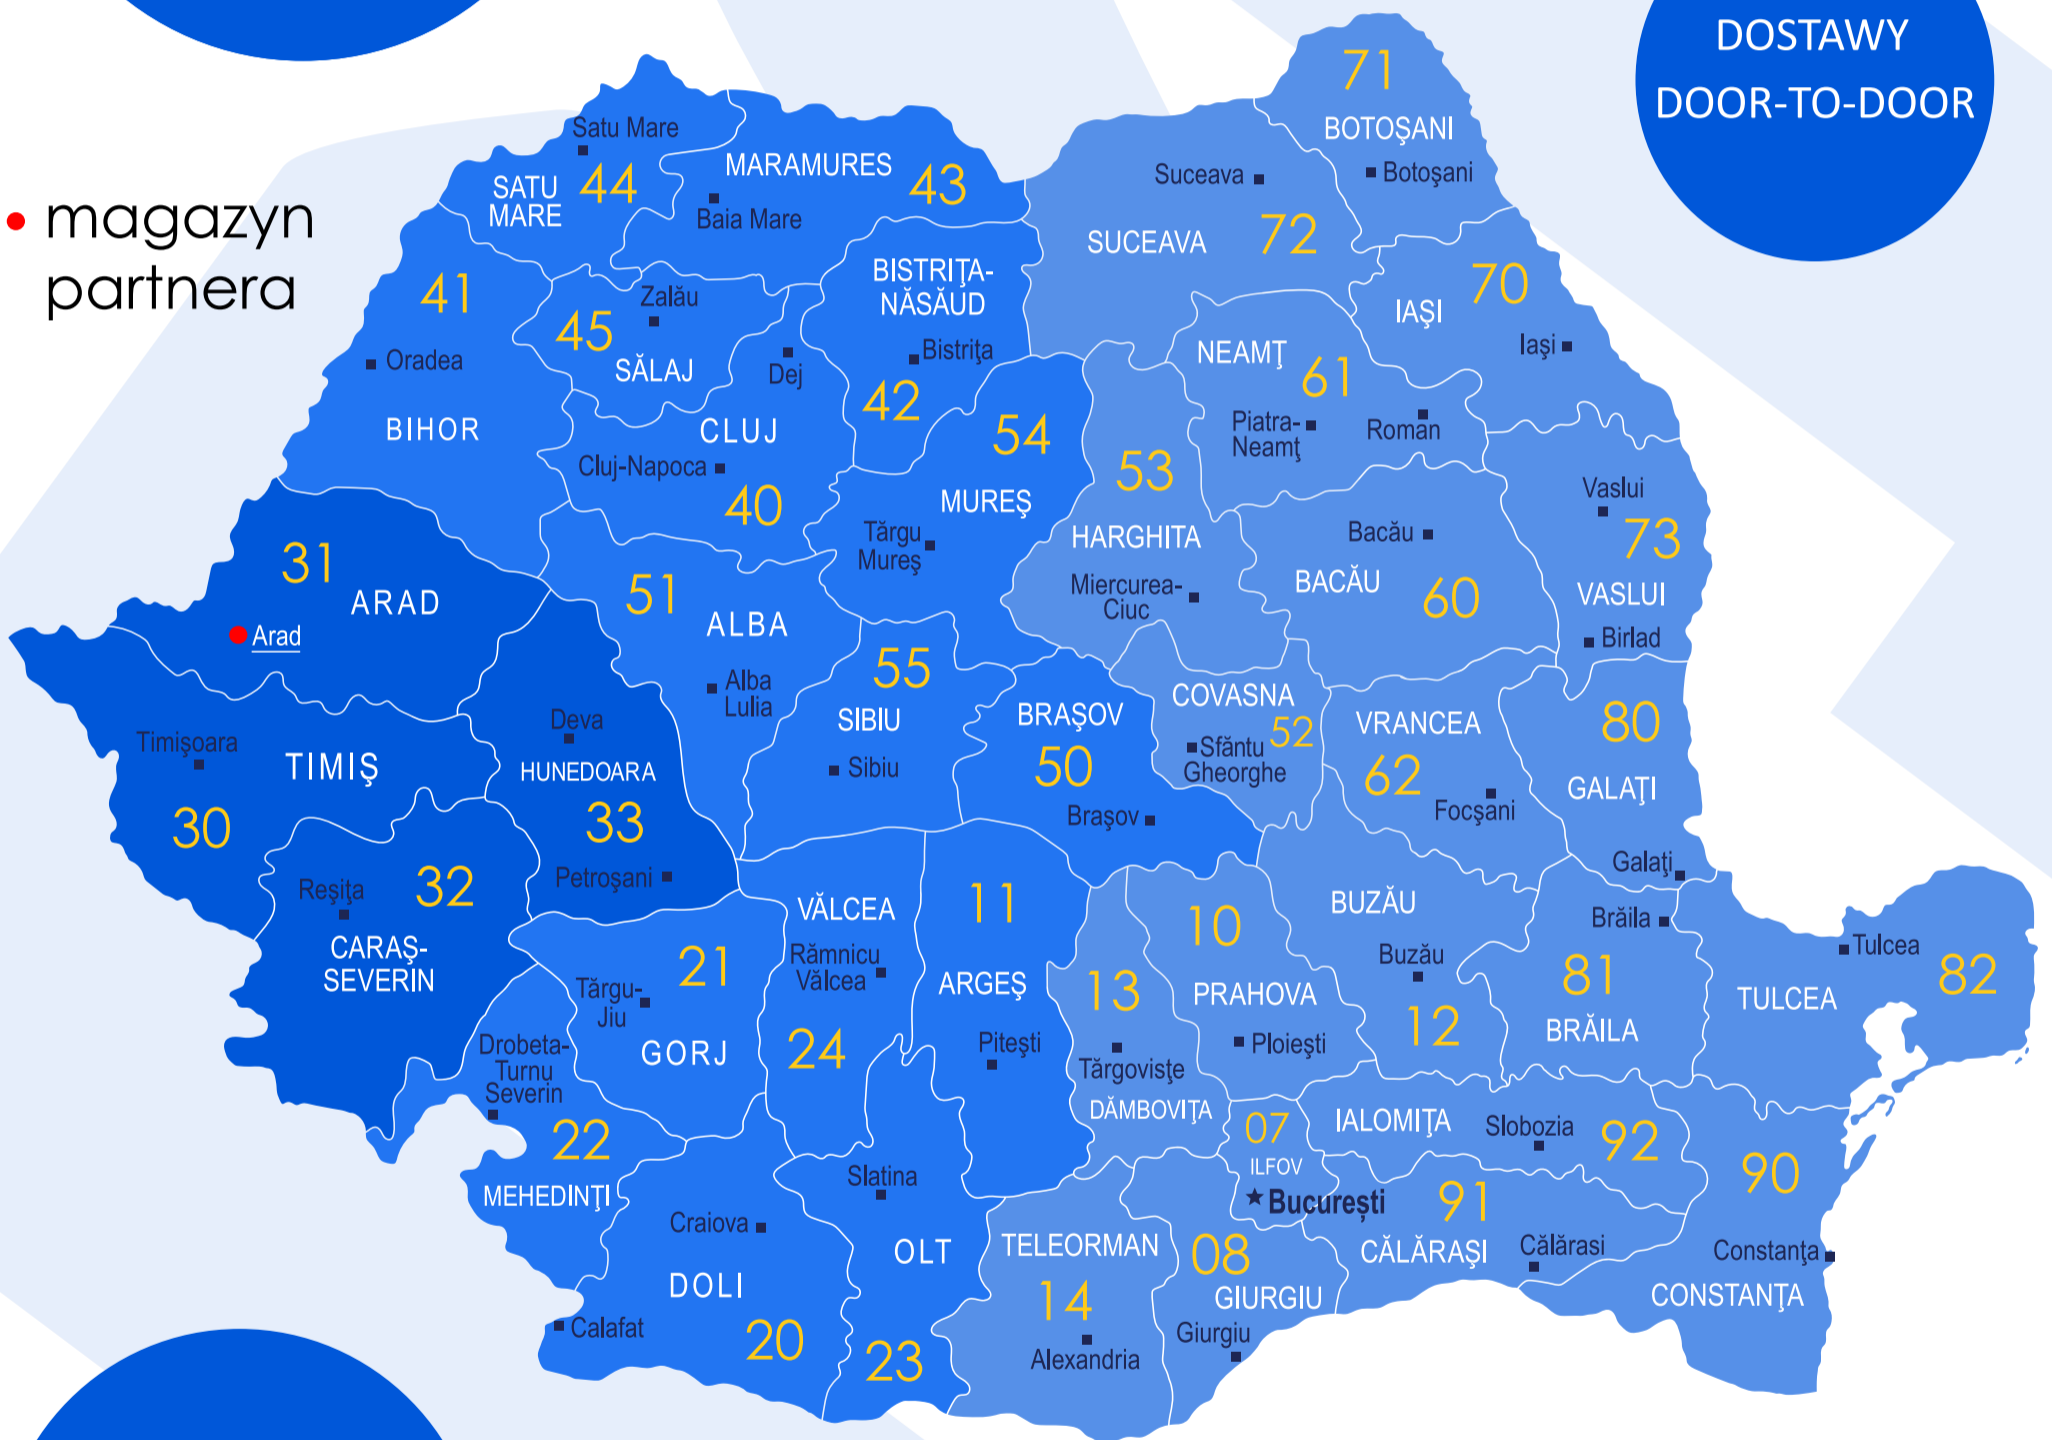

MAGAZYNOWANIE
do 2 dni
WOLNE OD OPŁAT

powyżej 2 dni
0,5 € / EPAL

WYJAZDY W KAŻDY
**WTOREK, ŚRODĘ
I CZWARTEK**

DOSTAWY
DOOR-TO-DOOR

• magazyn
partnera

DOSTAWA
DEPO-DEPO
DO 48 H

Dystrybucja krajowa na terenie Rumunii:

- strefa 1 - dostawa z Arad do **24 h**
- strefa 2 - dostawa z Arad do **2 dni** roboczych
- strefa 3 - dostawa z Arad do **3 dni** roboczych